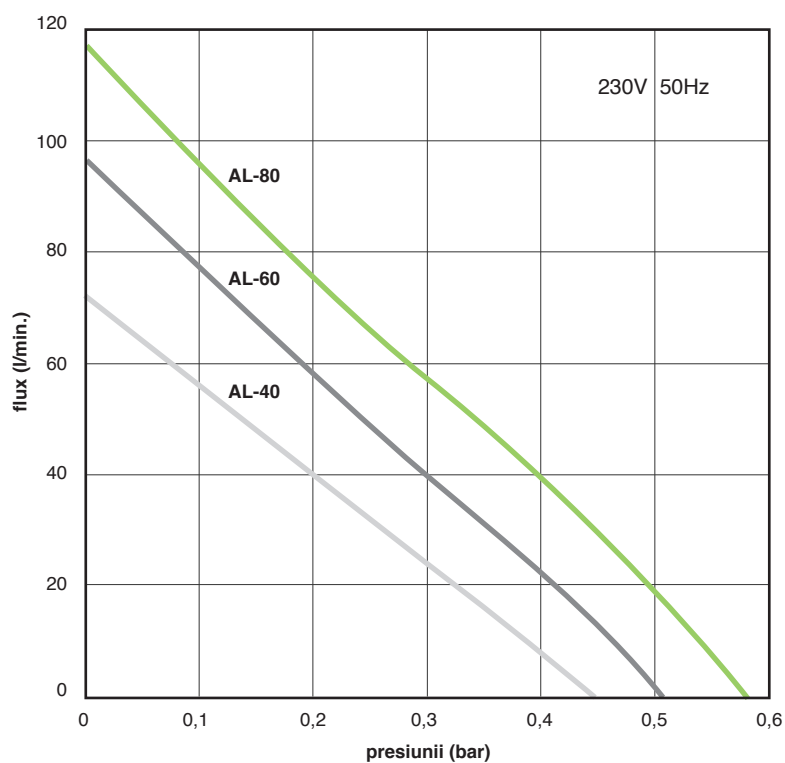

ALITA_pompe cu aer liniare

standard modele AL-40, AL-60, AL-80

Model	AL-40	AL-60	AL-80
Max. putere	48 W	72 W	86 W
Zgomot	36 dB	38 dB	39 dB
Greutate	5.6 kg	6.5 kg	6.5 kg
Mufă ø	18 mm		
Pres. max. lucru	220 mbar		
Putere (Pres. max. lucru)	40 W	50 W	52 W
Tensiune, frecvență	230V 50Hz		
Protecția IP	IP54		
Dimensiuni Lung. x Lăț. x În.	205 mm x 173 mm x 202 mm		

Cele cu fază unică sunt concepute la o toleranță de + / - 5%. Informațiile prezentate se bazează pe rezultatele testelor pentru o unitate nominală. Specificațiile pot fi schimbate fără notificare prealabilă.